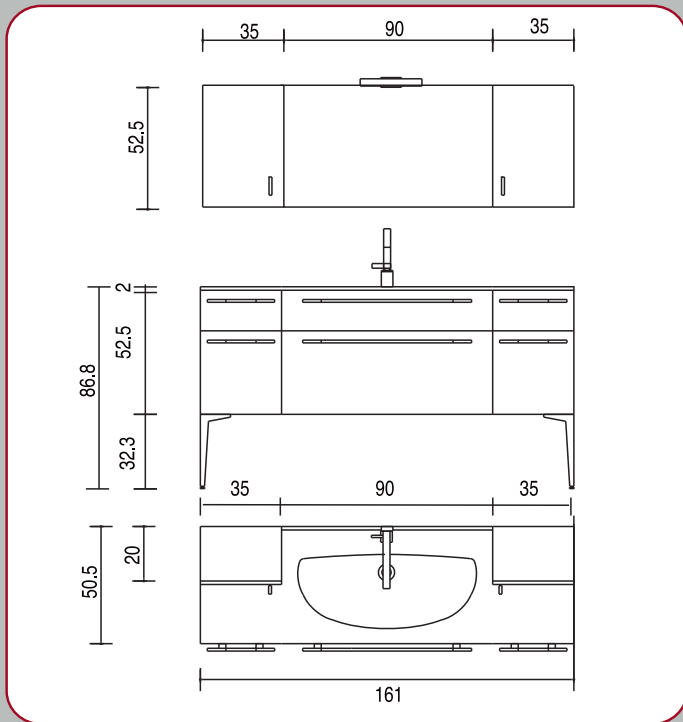

Compozitia 4 _Copper 182 cm

775-L-RM2

L91X2-CW

0082

797-180

PV-H32.3

mobilier baza vanity line 90 cm
cu 2 sertare si maner maxi, rame lucios (2 buc.)
blat vanity line dublu, 91 cm + 91 cm, crystal polar white
lavoar vanity sub blat 82 cm, alb (2 buc.)
oglanda vanity cu cadru de aluminiu
si fanta de lumina 180/52.5
picior linia vanity h 32.3 cm (4 buc)

Compozitia 5 _ Bianco 161 cm

775-L-A2 mobilier baza vanity line 90 cm
cu 2 sertare si maner maxi, alb lucios
779-L-A2 dulapior baza vanity line 35/50 cm,
cu 2 sertare si maner mini, alb lucios (2 buc.)
L91-35S35D-GB blat vanity line 91 cm, 35.1 cm sx, 35.1 cm dx,
gobi black
0082 lavoar vanity sub blat 82 cm, alb
796-90 oglinda vanity cu cadru de aluminiu 90/52.5
0271/A aplica vanity dreptunghiulara, prindere pe cant
784-SX-M-A2 dulapior suspendat vanity 35/52.5 cm,
cu 1 usa si buton metalic, sx alb lucios
784-DX-M-A2 dulapior suspendat vanity 35/52.5 cm,
cu 1 usa si buton metalic, dx alb lucios
PV-H32.3 picior linia vanity h 32,3 cm (4 buc)