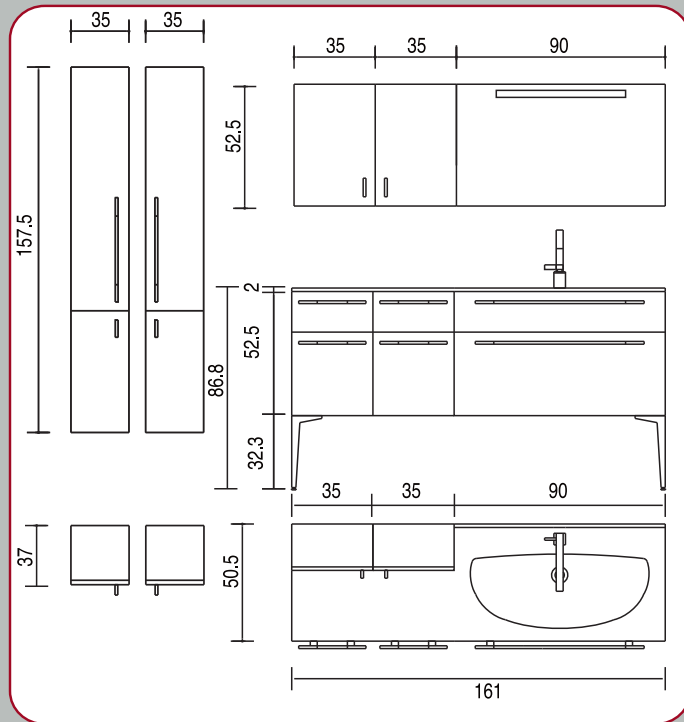

Compozitia 4 _Copper 182 cm

775-L-RM2

L91X2-CW

0082

797-180

PV-H32.3

mobilier baza vanity line 90 cm
cu 2 sertare si maner maxi, rame lucios (2 buc.)
blat vanity line dublu, 91 cm + 91 cm, crystal polar white
lavoar vanity sub blat 82 cm, alb (2 buc.)
oglanda vanity cu cadru de aluminiu
si fanta de lumina 180/52.5
picior linia vanity h 32.3 cm (4 buc)

Compozitia 5 _ Bianco 161 cm

775-L-A2 mobilier baza vanity line 90 cm
cu 2 sertare si maner maxi, alb lucios
779-L-A2 dulapior baza vanity line 35/50 cm,
cu 2 sertare si maner mini, alb lucios (2 buc.)
L91-35S35D-GB blat vanity line 91 cm, 35.1 cm sx, 35.1 cm dx,
gobi black
0082 lavoar vanity sub blat 82 cm, alb
796-90 oglinda vanity cu cadru de aluminiu 90/52.5
0271/A aplica vanity dreptunghiulara, prindere pe cant
784-SX-M-A2 dulapior suspendat vanity 35/52.5 cm,
cu 1 usa si buton metalic, sx alb lucios
784-DX-M-A2 dulapior suspendat vanity 35/52.5 cm,
cu 1 usa si buton metalic, dx alb lucios
PV-H32.3 picior linia vanity h 32,3 cm (4 buc)

Compozitia 6 _ Bordeaux 161 cm

775-L-BD1 mobilier baza vanity line 90 cm
cu 2 sertare si maner maxi, bordeaux mat
779-L-BD1 dulapior baza vanity line 35/50 cm,
cu 2 sertare si maner mini, bordeaux mat (2 buc.)
0091L-70S lavoar vanity line 91 cm, 70.2 cm sx, alb
797-90 oglinda vanity cu cadru de aluminiu si fanta de lumina 90/52.5
784-SX-M-BD1 dulapior suspendat vanity 35/52.5 cm,
cu 1 usa si buton metalic, sx bordeaux mat
784-DX-M-BD1 dulapior suspendat vanity 35/52.5 cm,
cu 1 usa si buton metalic, dx bordeaux mat
793-SX-LM-BD1 coloana vanity 35/37 cm, cu sertar interior,
2 usi si maner mediu, sx bordeaux mat
793-DX-LM-BD1 coloana vanity 35/37 cm, cu sertar interior,
2 usi si maner mediu, dx bordeaux mat
PV-H32.3 picior linia vanity h 32,3 cm (4 buc)