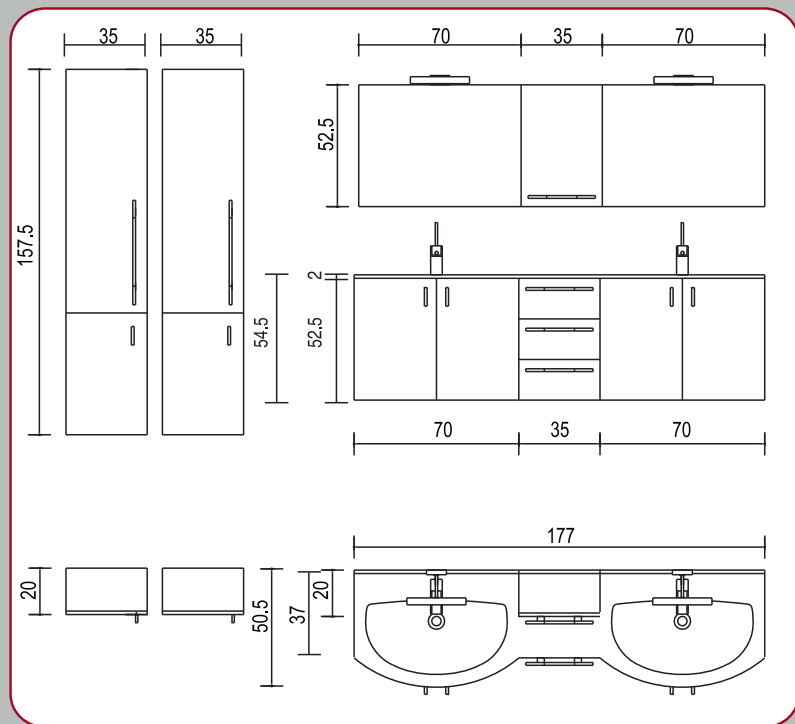

Compozitia 14_Nero 177 cm

- 764-M-NR2 mobilier baza vanity twist 70 cm
- 762-L-NR2 cu 2 usi si buton metalic, nero lucios (2 buc.)
- T71x2-35-CW dulapior baza vanity twist 35/37 cm,
- 0062 cu 3 sertare si maner mini, nero lucios
- 784-DX-L-NR2 blat vanity twist dublu,
- 796-70 71 cm + 35 cm + 71 cm, crystal polar white
- 0271/A lavoar vanity sub blat 62 cm, alb (2buc.)
- 755-SX-LM-NR2 dulapior suspendat vanity 35/52.5 cm,
- cu 1 usa si maner mini, dx nero lucios
- oglinza vanity cu cadru de aluminiu 70/52.5 (2 buc.)
- aplica vanity dreptunghiulara, prindere pe cant
- (2 buc.)
- coloana vanity 35/20 cm, cu 2 usi si maner mediu,
- sx nero lucios (2 buc.)