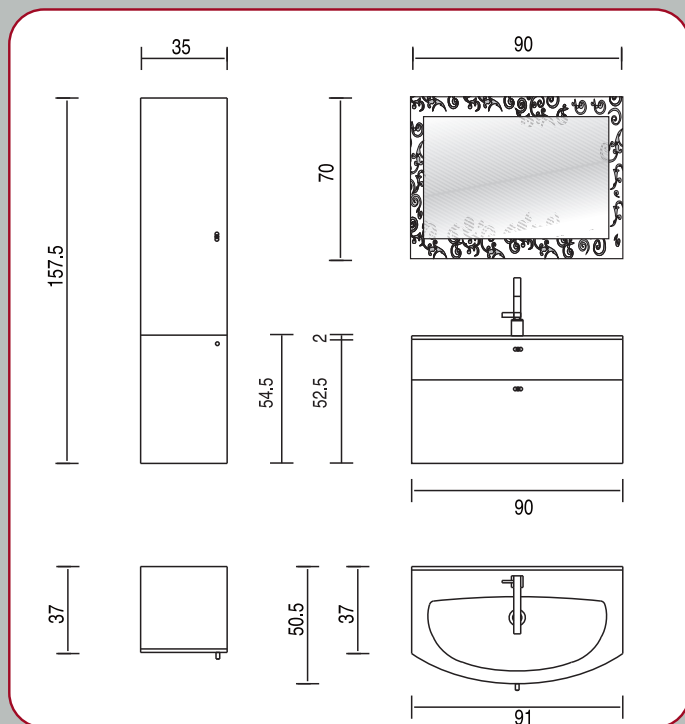

Compozitia 10_Iris 91 cm

769-S-IR2

0091T

799D-90-O

793-SX-S-IR2

mobilier baza vanity twist 90 cm
cu 2 sertare si maner cu 3 cristale, iris lucios
lavoar vanity twist 91 cm, alb
oglinde vanity cu rama damasco 70/90, oro
coloana vanity 35/37 cm, cu sertar interior,
2 usi si maner cu 3 cristale, sx iris lucios