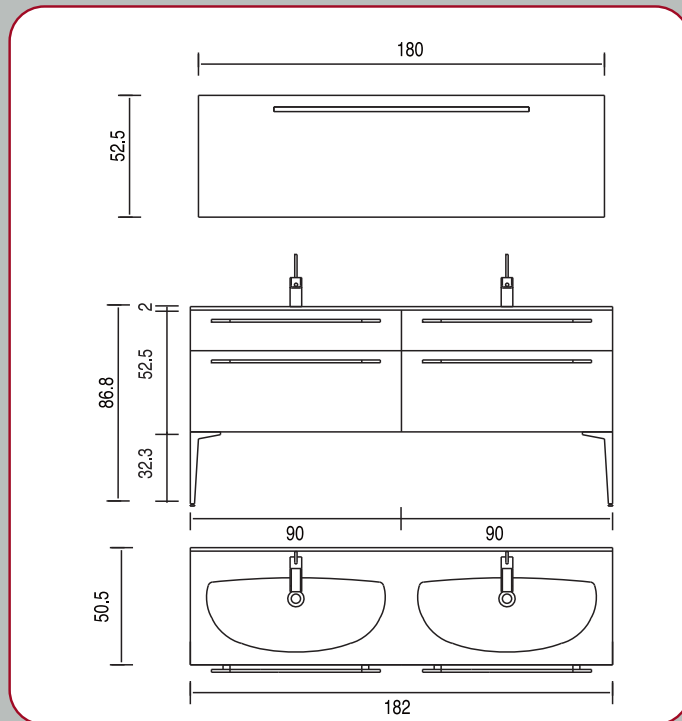

755-DX-LM-AN2

mobilier baza vanity line 70 cm
cu 2 usi si maner mini, antracit lucios
dulapior baza vanity line 25/50cm,
cu 1 usa si maner mini, sx antracit lucios
lavoar vanity line 71 cm, 25.1 cm sx, alb
oglanda vanity cu cadru de aluminiu 70/52.5 cm
aplica vanity dreptunghiulara, prindere pe cant
dulapior suspendat vanity 25/52.5cm,
cu 1 usa si buton metalic, sx antracit lucios
coloana vanity 35/20 cm,
cu 2 usi si maner mediu, sx antracit lucios
coloana vanity 35/20 cm,
cu 2 usi si maner mediu, dx antracit lucios

Compozitia 4 _Copper 182 cm

775-L-RM2

L91X2-CW

0082

797-180

PV-H32.3

mobilier baza vanity line 90 cm
cu 2 sertare si maner maxi, rame lucios (2 buc.)
blat vanity line dublu, 91 cm + 91 cm, crystal polar white
lavoar vanity sub blat 82 cm, alb (2 buc.)
oglanda vanity cu cadru de aluminiu
si fanta de lumina 180/52.5
picior linia vanity h 32.3 cm (4 buc)