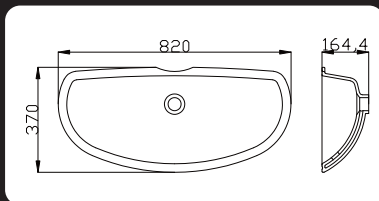

0082

LAVOAR VANITY SUB BLAT 82 CM, ALB