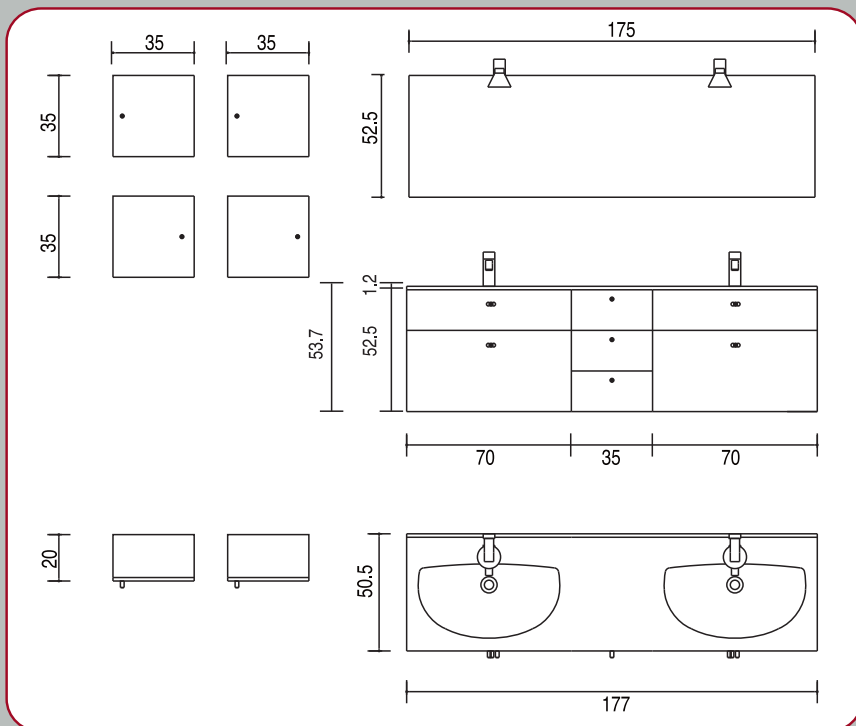

Compozitia 7 _ Nero 177 cm

772-S-NR2 mobilier baza vanity line 70 cm
cu 2 sertare si maner cu 3 cristale,
nero lucios (2 buc.)
781-S-NR2 dulapior baza vanity line 35/50 cm,
cu 3 sertare si buton cu 1 cristal, nero lucios
L71x2-35-VW blat vanity line dublu,
71 cm + 35 cm + 71 cm, glitter white
0062 lavoar vanity sub blat 62 cm, alb (2 buc.)
796-175 oglinda vanity cu cadru de aluminiu 175/52.5
0273/A aplica vanity conica, prindere pe cant (2 buc.)
789-SX-S-NR2 dulapior suspendat vanity 35/35 cm,
cu 1 usa si buton cu 1 cristal, sx nero lucios (2 buc.)
789-DX-S-NR2 dulapior suspendat vanity 35/35 cm,
cu 1 usa si buton cu 1 cristal, dx nero lucios (2 buc.)