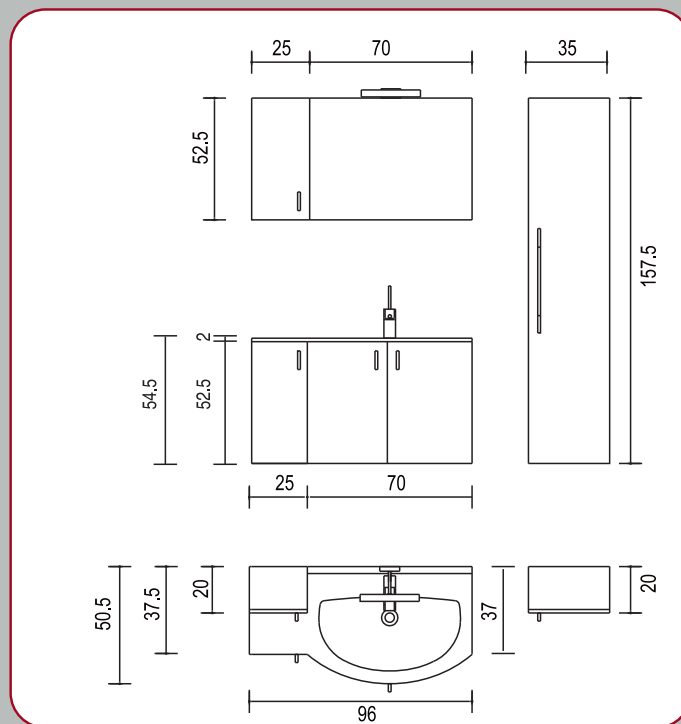

52_

Compozitia 10_Iris 91 cm

769-S-IR2

0091T

799D-90-O

793-SX-S-IR2

mobilier baza vanity twist 90 cm
cu 2 sertare si maner cu 3 cristale, iris lucios
lavoar vanity twist 91 cm, alb
oglinde vanity cu rama damasco 70/90, oro
coloana vanity 35/37 cm, cu sertar interior,
2 usi si maner cu 3 cristale, sx iris lucios