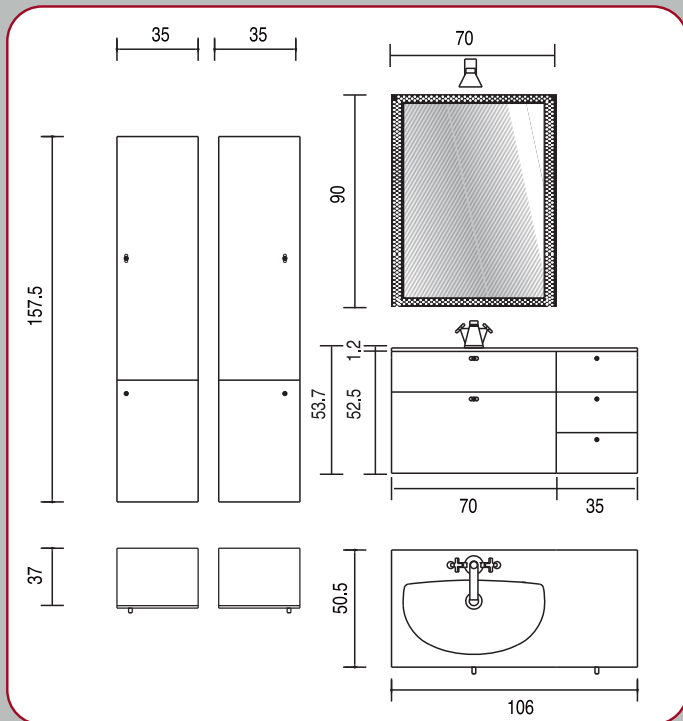

Compozitia 3 _ Melanzana 106 cm

772-S-MZ2

781-S-MZ2

L71-35D-VS

0062

799G-90-A

0274/A

793-SX-S-MZ2

793-DX-S-MZ2

mobilier baza vanity line 70 cm
cu 2 sertare si maner cu 3 cristale,
melanzana lucios
dulapior baza vanity line 35/50 cm,
cu 3 sertare si buton cu 1 cristal, melanzana lucios
blat vanity line 71 cm, 35.1 cm dx, glitter silver
lavoar vanity sub blat 62 cm, alb
oglanda vanity cu rama glamor 70/90, argento
aplica vanity conica, prindere pe perete
coloana vanity 35/37cm, cu sertar interior,
2 usi si maner cu 3 cristale, sx melanzana lucios
coloana vanity 35/37cm, cu sertar interior,
2 usi si maner cu 3 cristale, dx melanzana lucios