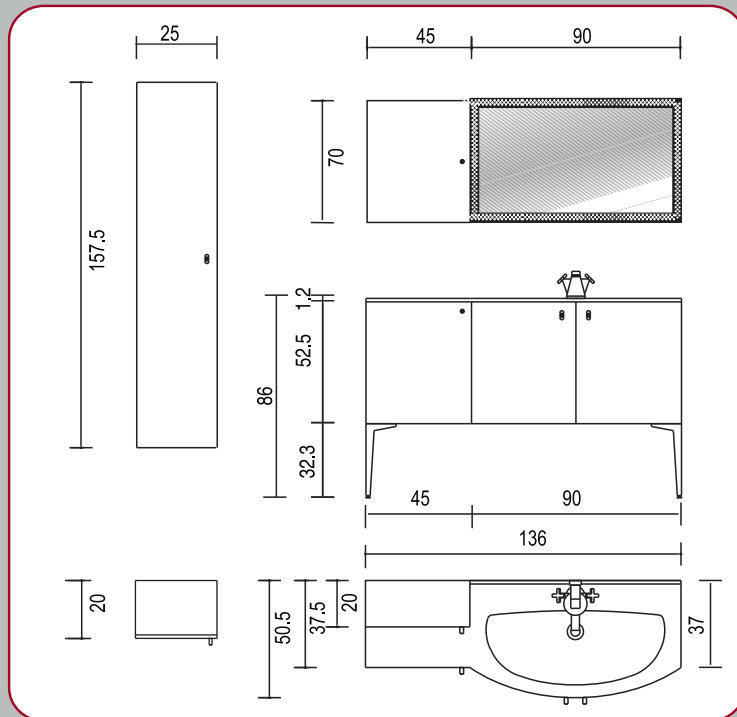

Compozitia 13_Moka 136 cm

- 767-S-MK2 mobilier baza vanity twist 90 cm
- 759-SX-S-MK2 cu 2 usi si maner cu 3 cristale, moka lucios
- L91-45S-VW dulapior baza vanity twist 45/37 cm,
- 0082 cu 1 usa si buton cu 1 cristal, sx moka lucios
- 799G-90-A blat vanity line 91 cm, 45.1 cm sx, glitter white
- 0274/A lavoar vanity sub blat 82 cm, alb
- 788-SX-S-MK2 oglinda vanity cu rama glamor 70/90, argento
- 790-SX-S-MK2 aplica vanity conica, prindere pe perete
- PV-H32.3 dulapior suspendat vanity 45/70 cm,
- cu 1 usa si buton cu 1 cristal, sx moka lucios
- cu 1 usa si maner cu 3 cristale, sx moka lucios
- picior linia vanity h 32.3 cm (4 buc)