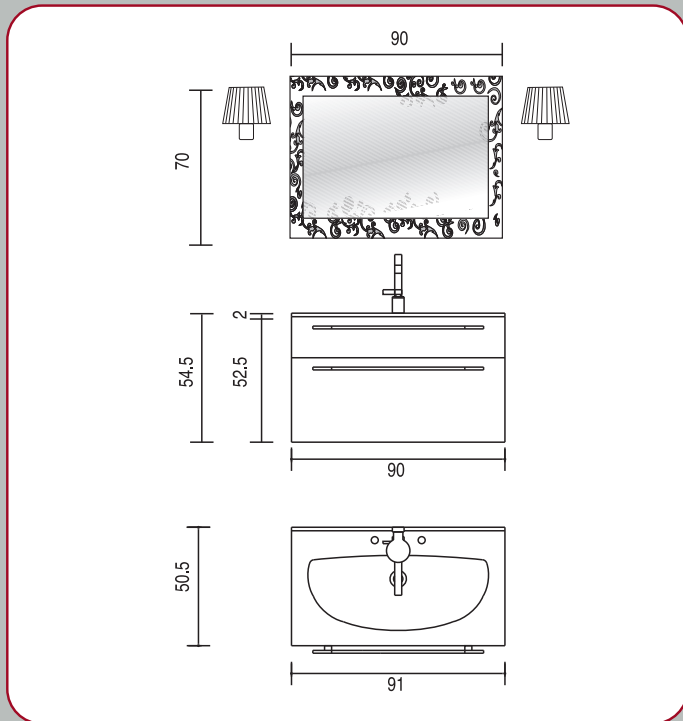

VANITY_LINE COMPOZITII

Compozitia 1 _Argento 91 cm

775-L-AG2

L91-SB

0082

799D-90-N

0275/A

mobilier baza vanity line 90 cm
cu 2 sertare si maner maxi, argento lucios
blat vanity line 91 cm, starlight black
lavoar vanity sub blat 82 cm, alb
oglanda vanity cu rama damasco 70/90, nero
lampa vanity cu abajur negru (2 buc.)