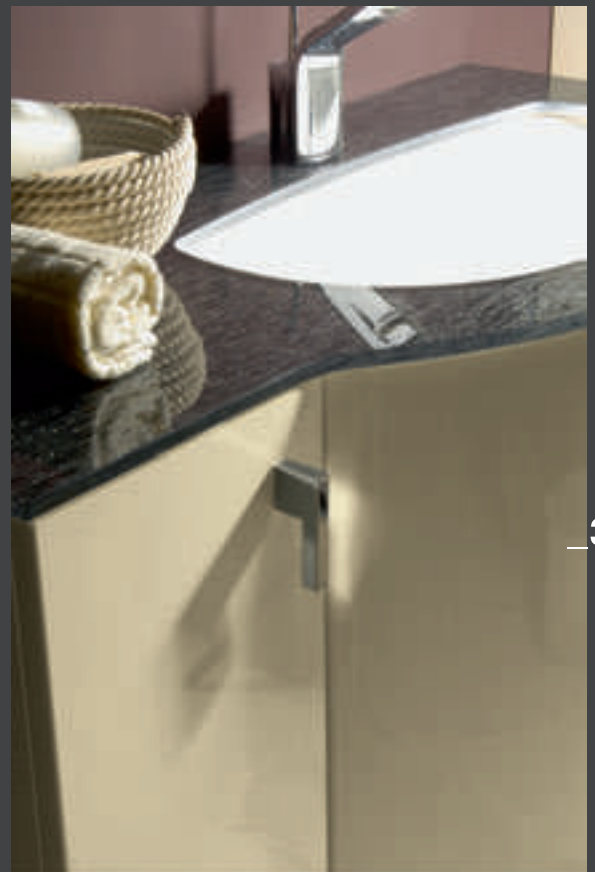

IRIS

Forme si culori delicate
pentru o baie romantica.

32_

PERGAMO

O culoare naturala, blat negru, oglinda simpla cu dulapior - combinatia perfecta pentru baie moderna.

34_

VANITY_TWIST

compozitia_11
pergamo 96 cm