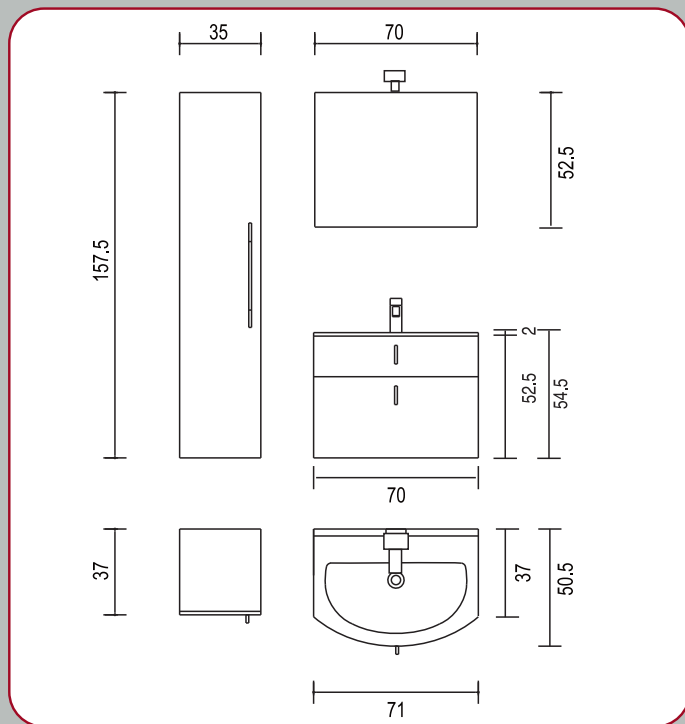

VANITY_TWIST COMPOZITII

Compozitia 8_Melone 71 cm

766-M-ML2

T71-GR
0062

796-70
0269/A

753-SX-L-ML2

mobilier baza vanity twist 70 cm
cu 2 sertare si buton metalic, melone lucios
blat vanity twist 71 cm, gobi brown
lavoar vanity sub blat 62 cm, alb
oglinde vanity cu cadru de aluminiu 70/52.5
aplica vanity rotunda, prindere pe cant
coloana vanity 35/37 cm, cu sertar interior,
1 usa si maner mediu, sx melone lucios