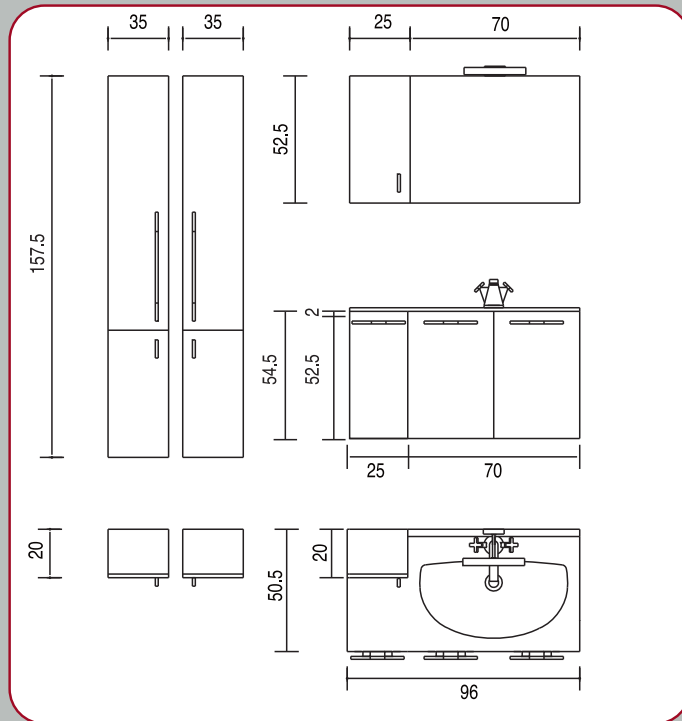

0082

799D-90-N

0275/A

mobilier baza vanity line 90 cm
cu 2 sertare si maner maxi, argento lucios
blat vanity line 91 cm, starlight black
lavoar vanity sub blat 82 cm, alb
oglanda vanity cu rama damasco 70/90, nero
lampa vanity cu abajur negru (2 buc.)