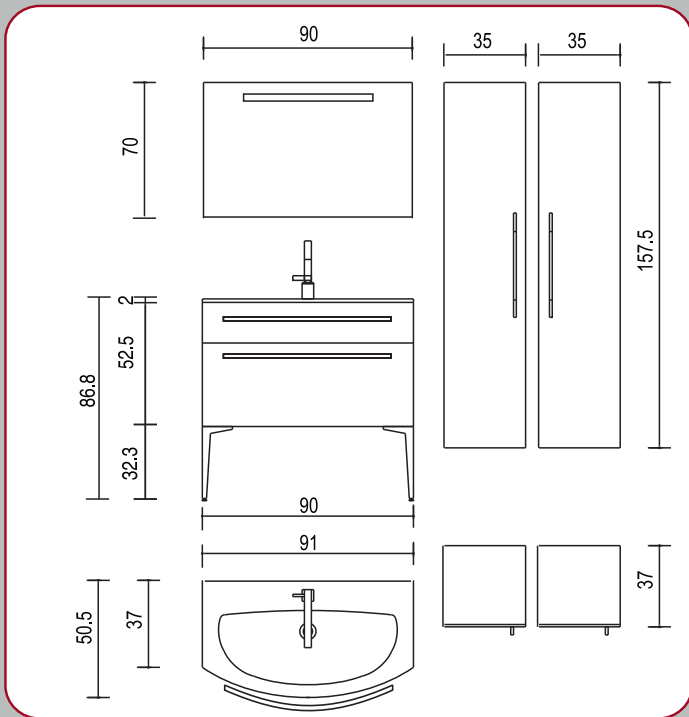

mobilier baza vanity twist 70 cm
cu 2 usi si buton metalic, pergamo lucios
dulapior baza vanity twist 25/37 cm,
cu 1 usa si buton metalic, sx pergamo lucios
blat vanity twist 71 cm, 25.1 cm sx, gobi black
lavoar vanity sub blat 62 cm, alb
oglinde vanity cu cadru de aluminiu 70/52.5
aplica vanity dreptunghiulara, prindere pe cant
dulapior suspendat vanity 25/52.5 cm,
cu 1 usa si buton metalic, sx pergamo lucios
coloana vanity 35/20 cm,
cu 1 usa si maner mediu, dx pergamo lucios