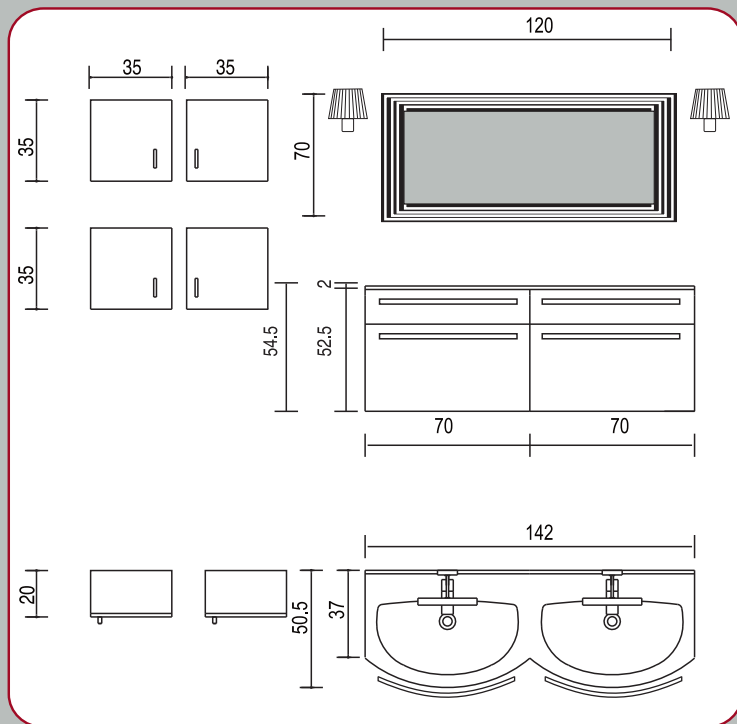

Compozitia 15_Oro 142 cm

- 766-L-OR2 mobilier baza vanity twist 70 cm cu 2 sertare si maner
- T71X2-GB mediu curbat, oro lucios (2 buc.)
- 0062 blat vanity twist dublu, 71 cm + 71 cm, gobi black
- 799M-120-O lavoar vanity sub blat 62 cm, alb (2 buc.)
- 0275/A oglinda vanity cu rama multirighe 70/120, oro
- 789-SX-M-OR2 lampa vanity cu abajur negru (2 buc.)
- 789-DX-M-OR2 dulapior suspendat vanity 35/35 cm,
- cu 1 usa si buton metalic, sx oro lucios (2 buc.)
- dulapior suspendat vanity 35/35 cm,
- cu 1 usa si buton metalic, dx oro lucios (2 buc.)