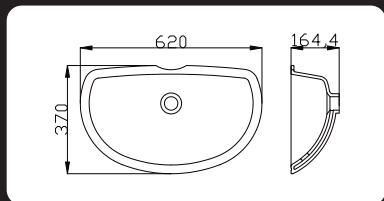

Lavoare ceramica sub blat

0062

LAVOAR VANITY SUB BLAT 62 CM, ALB