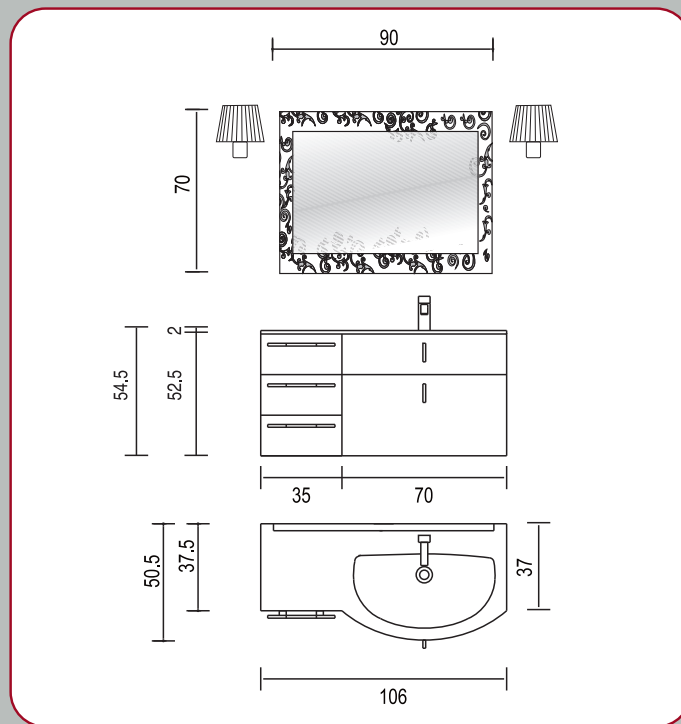

Compozitia 9_Bamboo 106 cm

766-M-BM2

762-L-BM2

0071T-35S
799D-90-A
0276/A

mobilier baza vanity twist 70 cm
cu 2 sertare si buton metalic, bamboo lucios
dulapior baza vanity twist 35/37 cm,
cu 3 sertare si maner mini, bamboo lucios
lavoar vanity twist 71 cm, 35.1 cm sx, alb
oglinde vanity cu rama damasco 70/90, argento
lampa vanity cu abajur alb (2 buc.)

52_